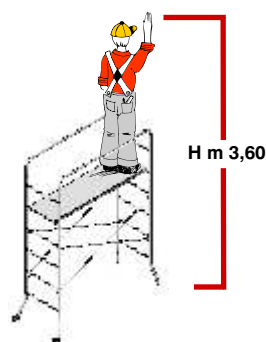

Supertrio

Carico complessivo consentito
Total load permitted

Dimensione base m 0,65X1,69 - Base dimension m 0,65X1,69

Pallet da 24 pezzi - Pallet: 24 items

codice code	art. art.							€	bar - code bar - code
		mm	mm	mm	mm	Kg	vol. mc		
20073	Supertrio	2,18	1,62	30	650	25,00	0,12