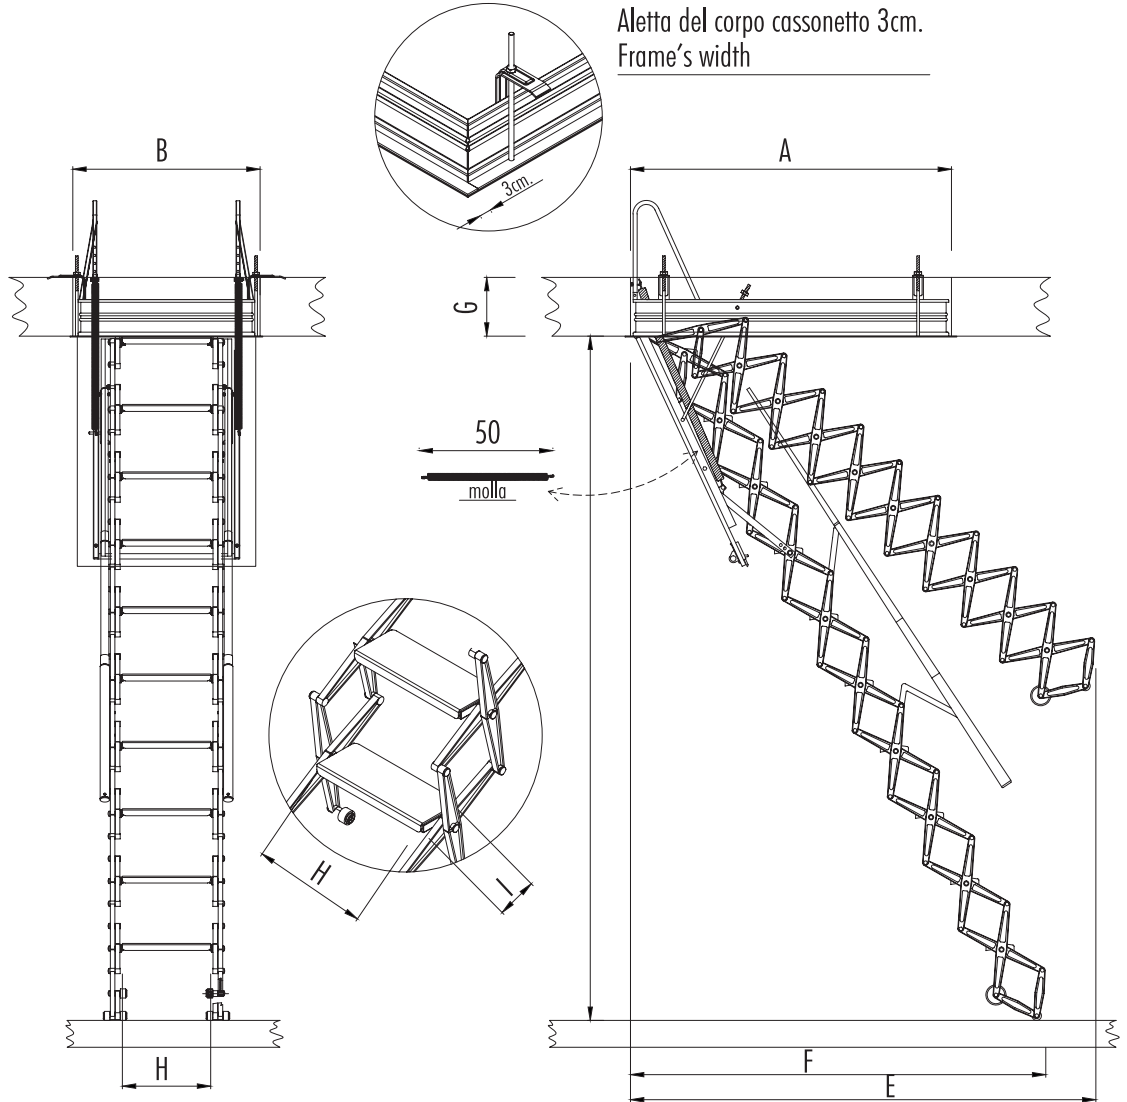

ACI SVEZIA

ACI ALLUMINIO

DATI TECNICI/TECHNICAL DATA

ACI SVEZIA

ACI ALLUMINIO

A x B					C	G	E	F	B	H	I	B	H	I
70x50	80x50	90x50	100x50		260 /275	18 / 28	170	130	50	20	10	50	24	10
70x50	80x50	90x50	100x50	276/300										
	80x50	90x50	100x50	301/320	18 / 28	195	150							
70x60	80x60	90x60	100x60		260 /275	18 / 28	170	130	60	30	10	60	24	10
70x60	80x60	90x60	100x60	276/300										
	80x60	90x60	100x60	301/320	18 / 28	195	150							
70x70	80x70	90x70	100x70	110x70	260 /275	18 / 28	170	130	70	36	10	70	34	12
70x70	80x70	90x70	100x70	110x70	276/300									
	80x70	90x70	100x70	110x70	301/320									