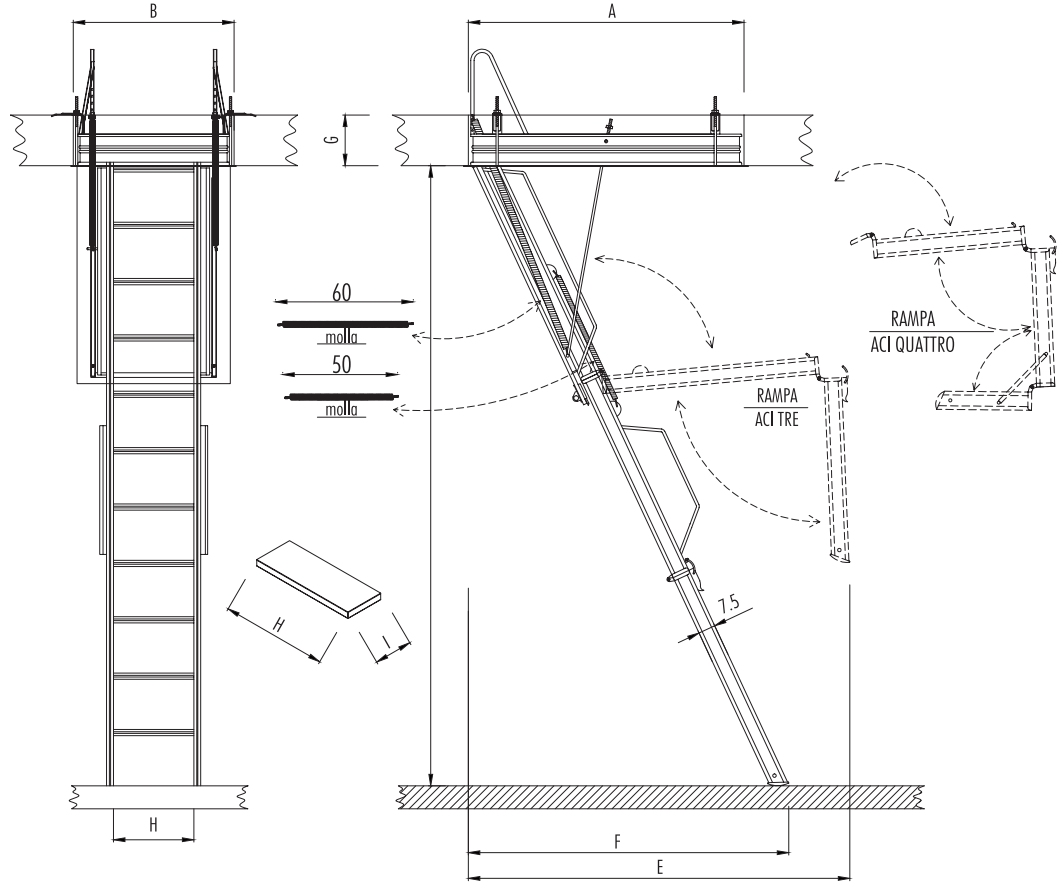

DATI TECNICI/TECHNICAL DATA

ACI TRE

ACI QUATTRO

Aletta del corpo cassonetto 3cm.
Frame's width

MODELLO	A x B				C	G	E	F	B	H	I
AQ 3 STANDARD	120 x 70				265 / 275 *	18 / 28	175	145-132	60	24	7
					276 / 290 *		180	157-127			
	130 x 70				265 / 275 *		175	145-132	70	34	7
					276 / 290 *		180	157-127			
				291 / 300 *		185	157-127				
AQ 3 SPECIALE	140x70	140x80	140x90	140x100	265 / 300*	18 / 28					
	150x70	150x80	150x90	150x100							
	160x70	160x80	160x90	160x100	265 / 300*	18 / 28					
	170x70	170x80	170x90	170x100							
	180x70	180x80	180x90	180x100	265 / 300*	18 / 28					
	190x70	190x80	190x90	190x100							
	200x70	200x80	200x90	200x100	265 / 300*	18 / 28					
	130x70						301 / 320**	18 / 28			
	140x70	140x80	140x90	140x100	301 / 335**	18 / 28					
	150x70	150x80	150x90	150x100	336 / 365**	18 / 28					
	160x70	160x80	160x90	160x100	336 / 395**	18 / 28					
	170x70	170x80	170x90	170x100	396 / 425**	18 / 28					
	180x70	180x80	180x90	180x100	426 / 455**	18 / 28					
	190x70	190x80	190x90	190x100	456 / 485**	18 / 28					
200x70	200x80	200x90	200x100	486 / 500**	18 / 28						

MODELLO	A x B					C	G	E	F	B	H	H
AQ 4 STANDARD	90 x 70					265 / 280 *	18 / 28	135	118-110	60	24	7
						265 / 275 *		140	128-102			
	100 x 70					276 / 290 *		140	136-117			
						291 / 300 *		150	142-124	70	34	7
					291 / 300 *		150	142-124				
AQ 4 SPECIALE	90x80	90x90	90x100	90x110	90x120	265 / 280 *	18 / 28					
						265 / 275 *						
	100x80	100x90	100x100	100x110	100x120	276 / 290 *						
						291 / 300 *						
						265 / 275 *						
	110x80	110x90	110x100	110x110	110x120	276 / 290 *						
						291 / 300 *						
	120x80	120x90	120x100	120x110	120x120	291 / 300 *						
	120x70					301 / 360 **		18 / 28				
		120x80	120x90	120x100	120x120	301 / 360 **		18 / 28				
	130x70					361 / 380 **		18 / 28				
	130x80	130x90	130x100	130x120	361 / 380 **	18 / 28						
140x70	140x80	140x90	140x100	140x120	381 / 400 **	18 / 28						