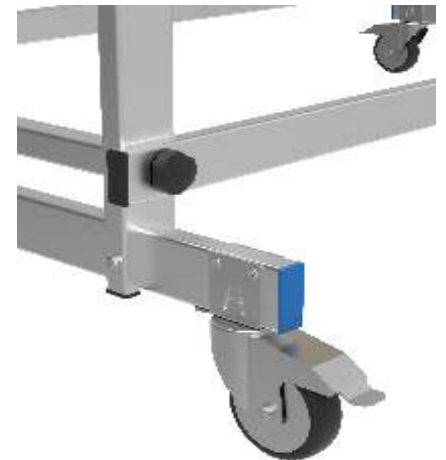

La **facilità di spostamento** è il suo punto di forza, grazie alle **4 ruote** \varnothing 100 mm, dotate di **freno**. Veloce nel montaggio per l'**esclusivo innesto della torre**. Altezza totale di m 3,60. **Piano di lavoro incluso**. Packaging in termoretraibile.

*The **easy movement** is his strong point, thanks to the **4 wheels** \varnothing 100 mm, with **brakes**. The fast assembly is granted by the one-of-a-kind **coupling of the towers**. Total height m 3,60. **Workplatform included**. Packaging in shrink wrap.*

Aste di connessione con pomi di sicurezza.
Connecting bars with safety knob

Innesto rapido in acciaio rivestito in polietilene
Quick insert in steel covered by polyethylene

N. 4 ruote mm \varnothing 100 con freno
N. 4 wheels with brake mm \varnothing 100

N.2 semipiani inclusi.
N.2 semi-platform included.

Struttura piano di lavoro in acciaio zincato
Galvanized steel platform structure

Base allargata per maggior stabilità
Enlarged base for more stability

packaging